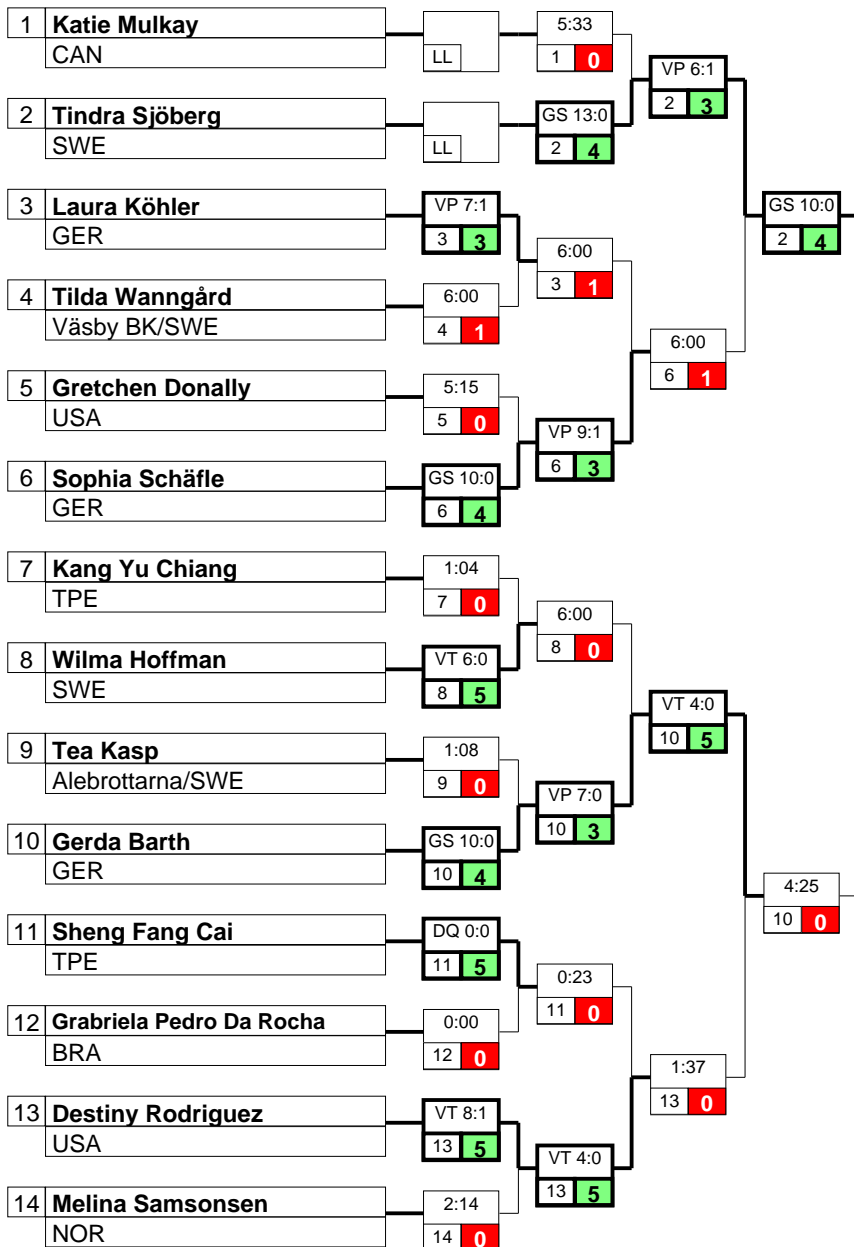

Competition Sheet

Klippan, 14.-16/02/2025

Klippan Lady Open 2025

Seniors

68kg

Category

Weight class

14 Participants

Rangliste

KPSSÜK + -

- 1 Tindra Sjöberg (-2)
- Gerda Barth (-10)
- Sophia Schäfle (-6)
- Destiny Rodriguez (-13)
- Katie Mulkey (-1)
- Wilma Hoffman (-8)
- Melina Samsonsen (-14)
- Gabriela Pedro Da Rocha (-12)
- Sheng Fang Cai (-11)
- Kang Yu Chiang (-7)
- Laura Köhler (-3)
- Tea Kasp (-9)
- Tilda Wanngård (-4)
- Gretchen Donally (-5)