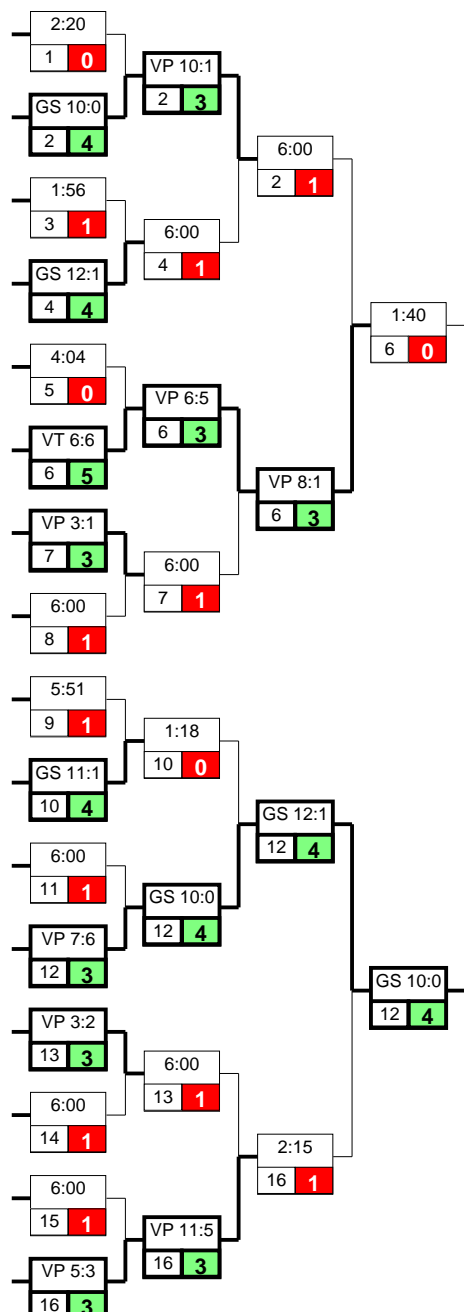

Competition Sheet

Klippan, 14.-16/02/2025

Klippan Lady Open 2025

Seniors

Category

62kg

Weight class

16 Participants

1	Miriam Sanders	Bayern/GER
2	Natalia Kubaty	POL
3	Lotte Lahtinen	FIN
4	Asel Zhaparova	KGZ
5	Eyleen Sewina	Thüringen/GER
6	Savannah Cosme	USA
7	Ella Doornaert	CAN
8	Lydia Perez Touriño	ESP
9	Victoria Chhen	AUS
10	Nella Honkaniemi	FIN
11	Naemi Leistner	GER
12	Johanna Lindborg	SWE
13	Luisa Scheel	GER
14	Leonie Steigert	GER
15	Anne Nürnberger	GER
16	Hannah Errthum	USA

Rangliste

KPSSÜK + -

1	Johanna Lindborg (-12)					
2	Savannah Cosme (-6)					
3	Natalia Kubaty (-2)					
3	Hannah Errthum (-16)					
5	Naemi Leistner (-11)					
5	Ella Doornaert (-7)					
7	Asel Zhaparova (-4)	5	0	0	13	11
8	Nella Honkaniemi (-10)	4	0	0	11	23
9	Luisa Scheel (-13)	4	0	0	8	13
10	Eyleen Sewina (-5)	1	0	0	9	10
11	Anne Nürnberger (-15)	1	0	0	3	5
12	Leonie Steigert (-14)	1	0	0	2	3
13	Lydia Perez Touriño (-8)	1	0	0	1	3
14	Victoria Chhen (-9)	1	0	0	1	11
15	Lotte Lahtinen (-3)	1	0	0	1	12
16	Miriam Sanders (-1)	0	0	0	0	10

Repechage of loser against Savannah Cosme

Repechage of loser against Johanna Lindborg/Johanna L