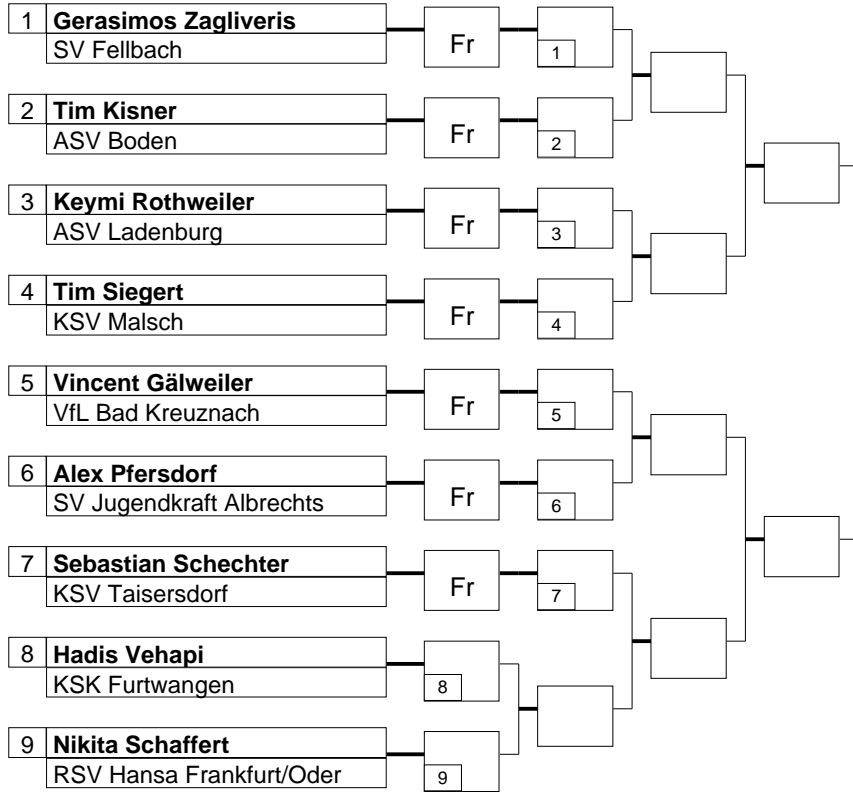

TURNIERLISTE

Zell i.W., 28.-30.03.2025

DM U20 gr.-röm. Stil

U 20 gr.-röm. Stil

87kg

9 Teilnehmer

Klasse

Gewichtsklasse

Hoffnungsrunde der Verlierer gegen

Hoffnungsrunde der Verlierer gegen