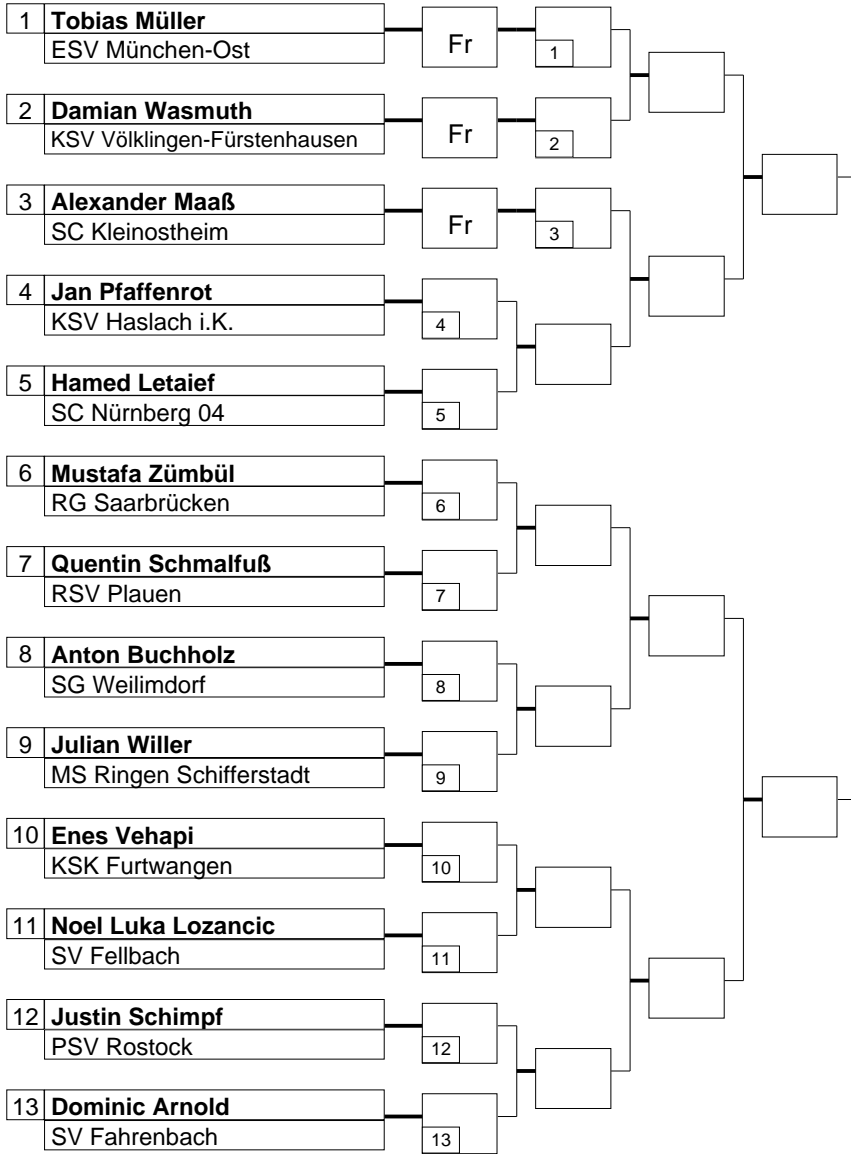

TURNIERLISTE

Zell i.W., 28.-30.03.2025

DM U20 gr.-röm. Stil

U 20 gr.-röm. Stil

82kg

13 Teilnehmer

Klasse

Gewichtsklasse

Hoffnungsrunde der Verlierer gegen

Hoffnungsrunde der Verlierer gegen