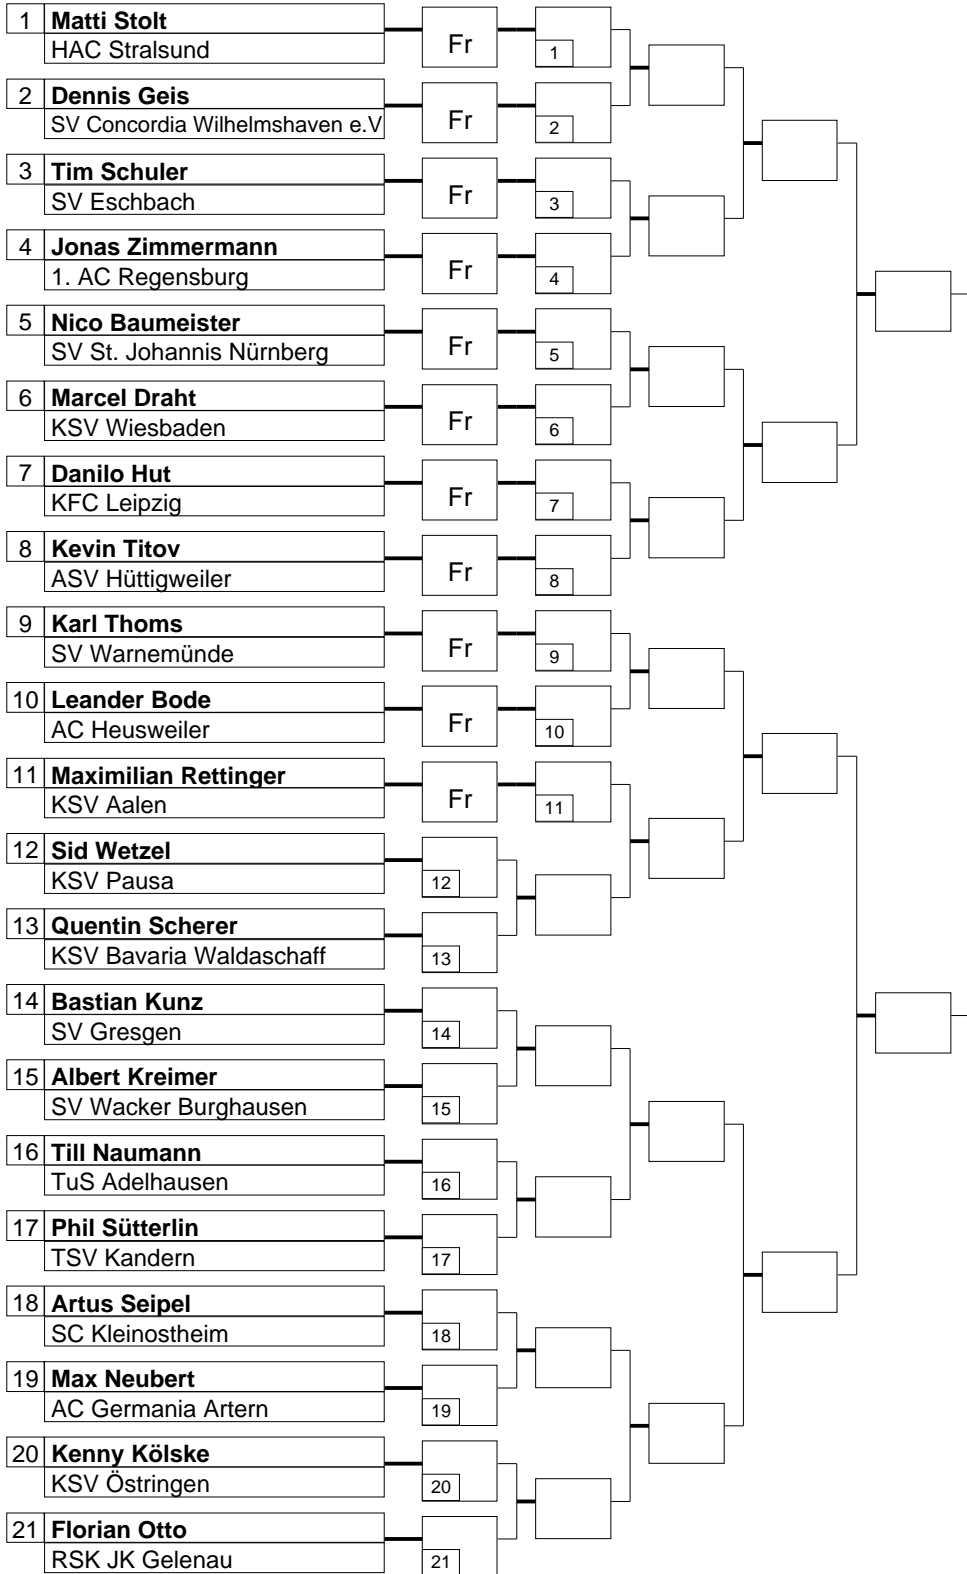

TURNIERLISTE

Zell i.W., 28.-30.03.2025

DM U20 gr.-röm. Stil

U 20 gr.-röm. Stil

77kg

21 Teilnehmer

Klasse

Gewichtsklasse

Hoffnungsrunde der Verlierer gegen

Hoffnungsrunde der Verlierer gegen