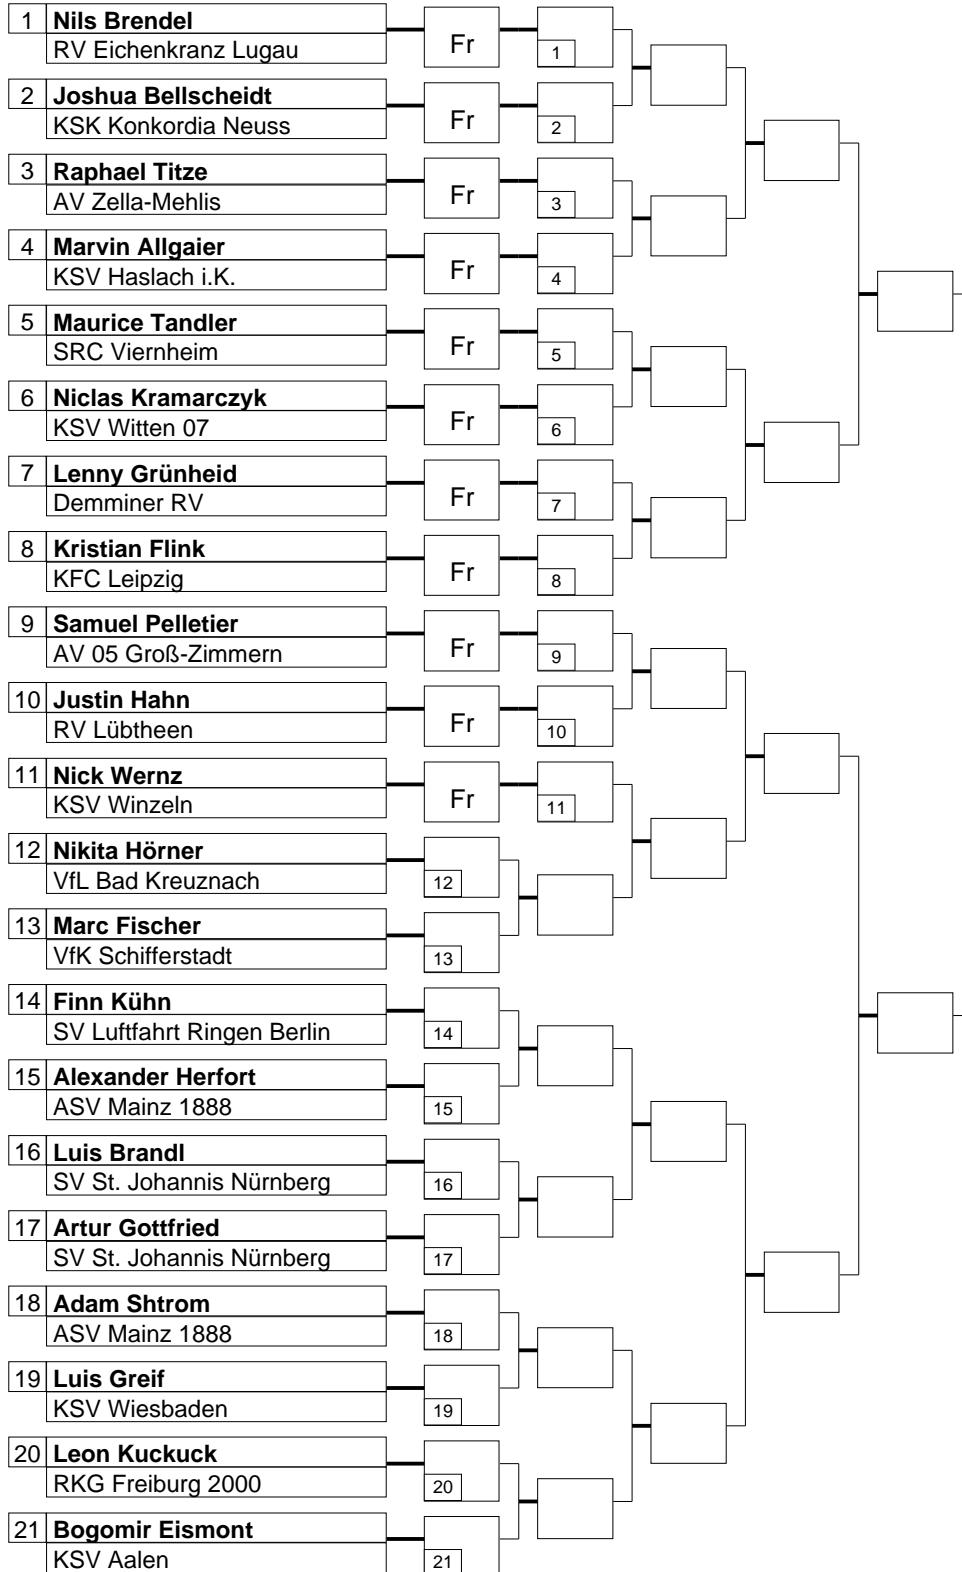

TURNIERLISTE

Zell i.W., 28.-30.03.2025

DM U20 gr.-röm. Stil

U 20 gr.-röm. Stil

72kg

21 Teilnehmer

Klasse

Gewichtsklasse

Hoffnungsrunde der Verlierer gegen

Hoffnungsrunde der Verlierer gegen