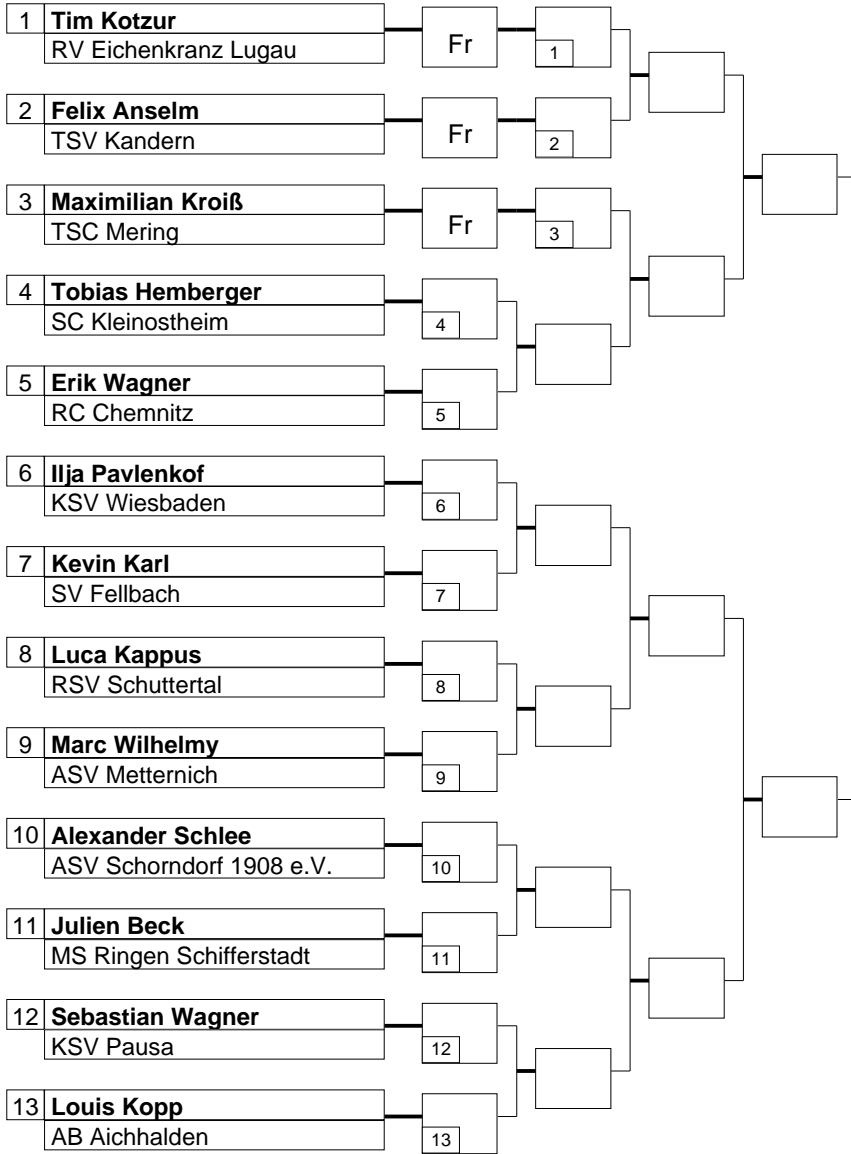

TURNIERLISTE

Zell i.W., 28.-30.03.2025

DM U20 gr.-röm. Stil

U 20 gr.-röm. Stil

67kg

13 Teilnehmer

Klasse

Gewichtsklasse

Hoffnungsrunde der Verlierer gegen

Hoffnungsrunde der Verlierer gegen