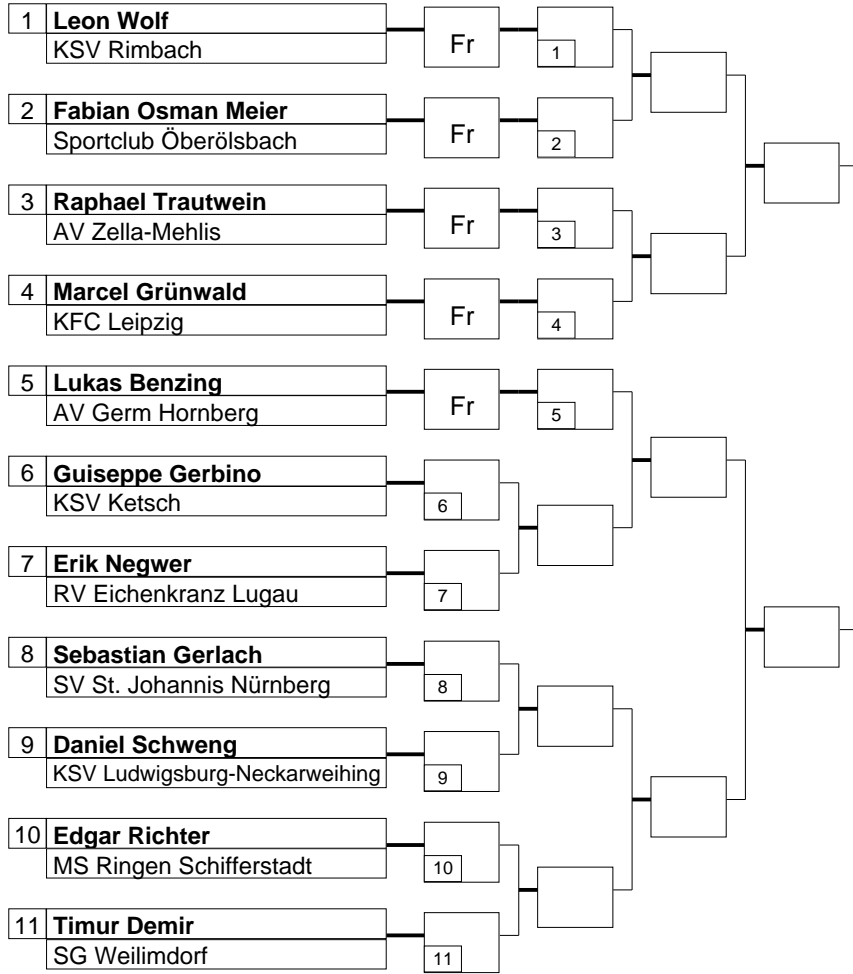

TURNIERLISTE

Zell i.W., 28.-30.03.2025

DM U20 gr.-röm. Stil

U 20 gr.-röm. Stil

63kg

11 Teilnehmer

Klasse

Gewichtsklasse

Hoffnungsrunde der Verlierer gegen

Hoffnungsrunde der Verlierer gegen