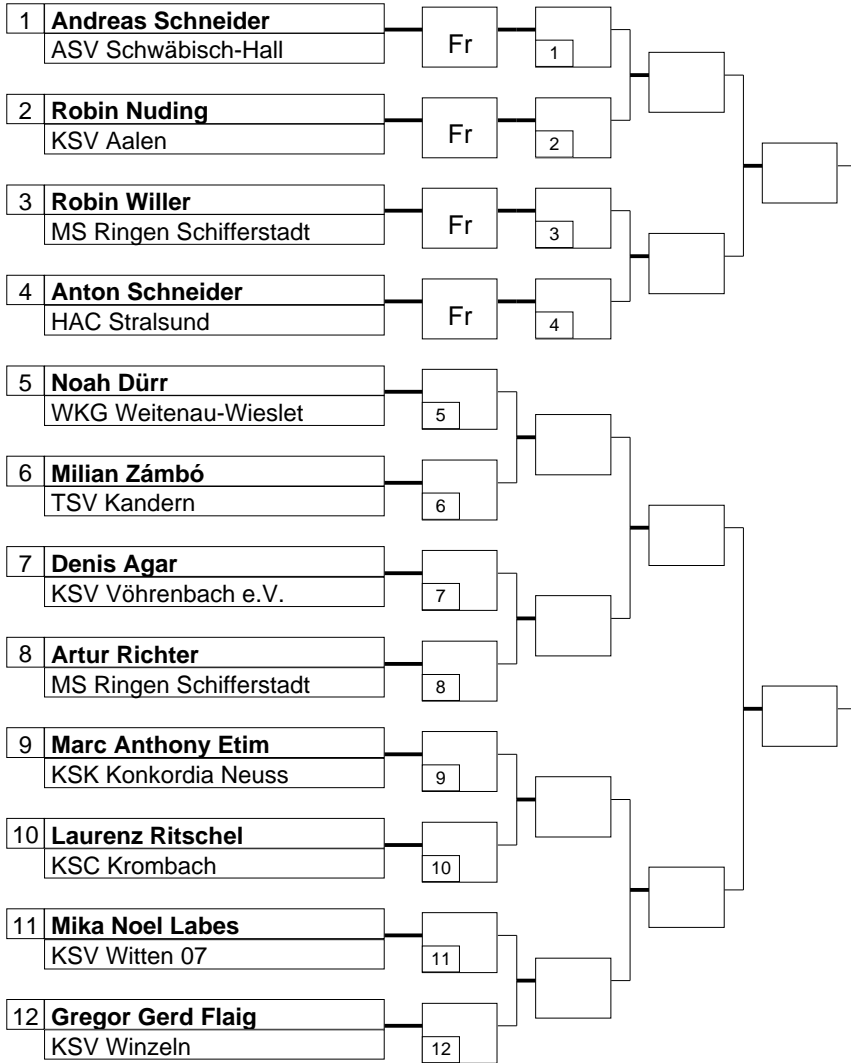

TURNIERLISTE

Zell i.W., 28.-30.03.2025

DM U20 gr.-röm. Stil

U 20 gr.-röm. Stil

60kg

12 Teilnehmer

Klasse

Gewichtsklasse

Hoffnungsrunde der Verlierer gegen

Hoffnungsrunde der Verlierer gegen