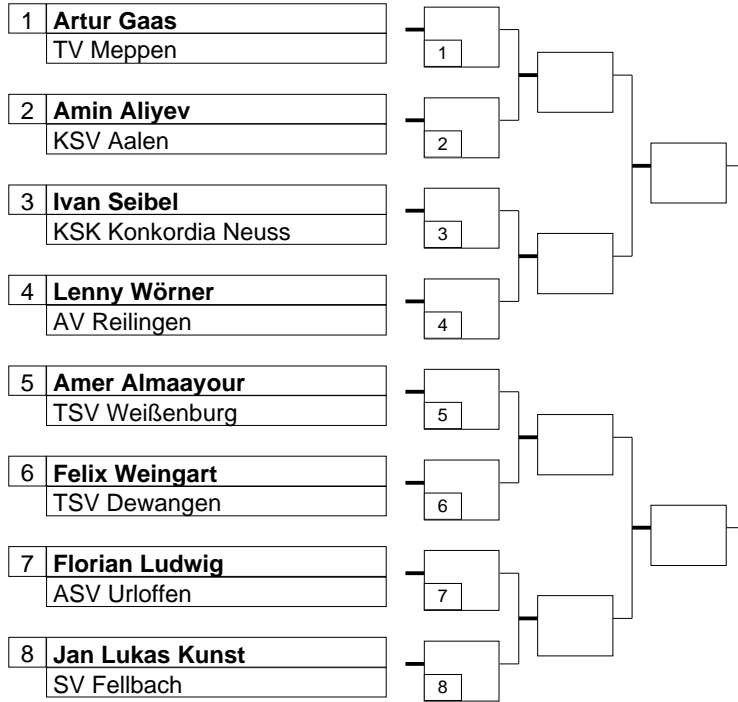

TURNIERLISTE

Zell i.W., 28.-30.03.2025

DM U20 gr.-röm. Stil

U 20 gr.-röm. Stil

55kg

8 Teilnehmer

Klasse

Gewichtsklasse

Hoffnungsrunde der Verlierer gegen

Hoffnungsrunde der Verlierer gegen