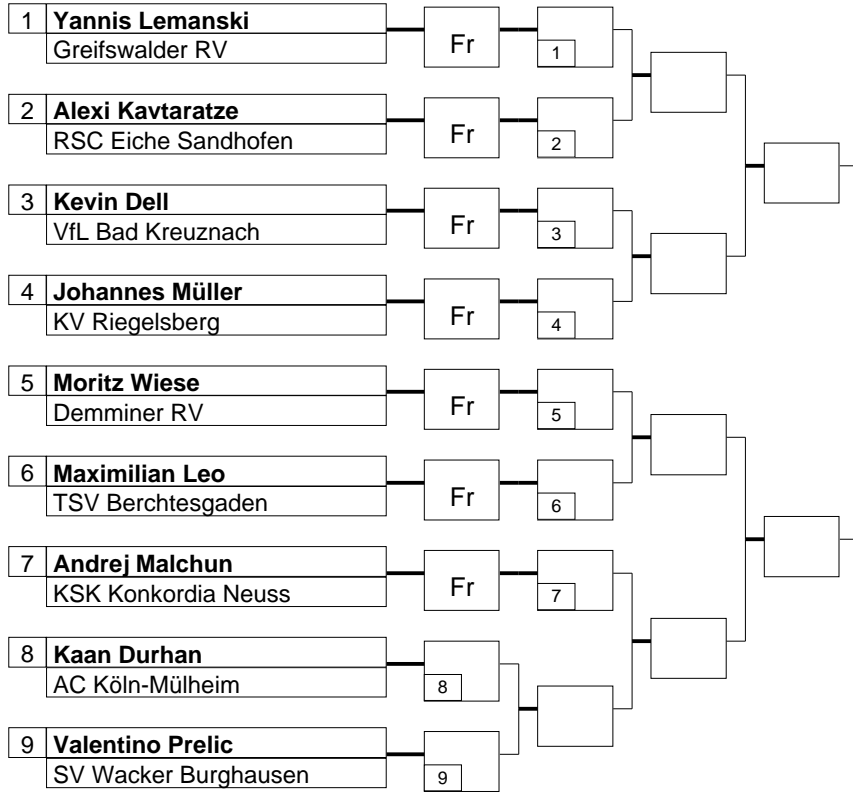

TURNIERLISTE

Zell i.W., 28.-30.03.2025

DM U20 gr.-röm. Stil

U 20 gr.-röm. Stil

130kg

9 Teilnehmer

Klasse

Gewichtsklasse

Hoffnungsrunde der Verlierer gegen

Hoffnungsrunde der Verlierer gegen