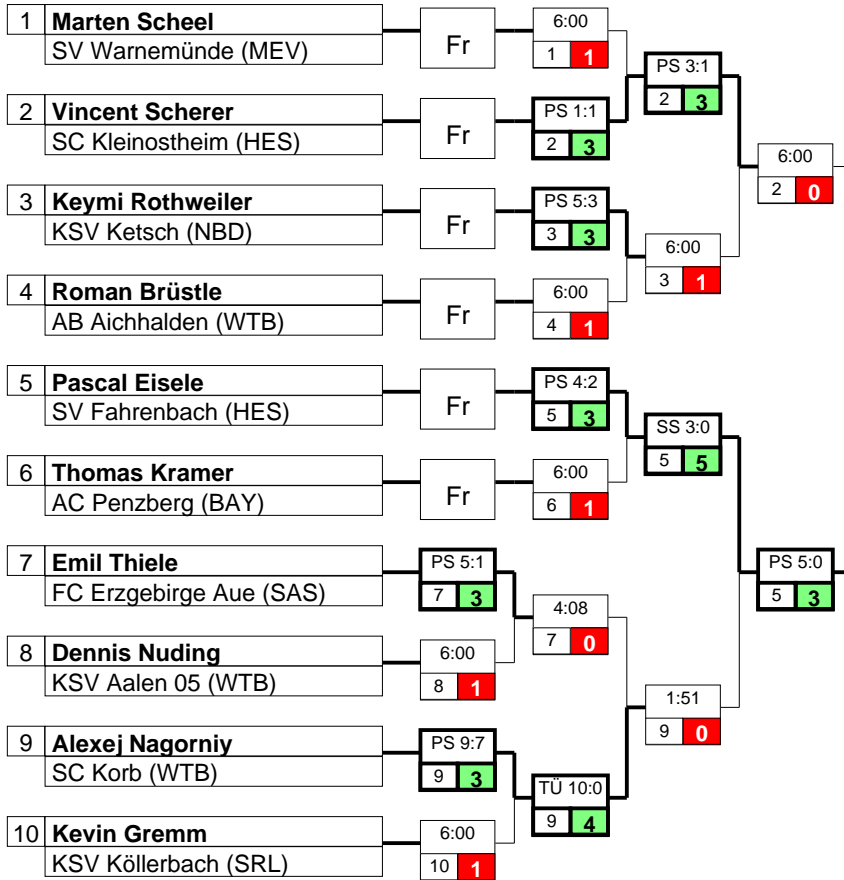

TURNIERLISTE

Elsensfeld, 14.-16.06.2024

Deutsche Meisterschaft Männer gr u. Fr. - Frauen

Männer gr.röm

Klasse

87kg

Gewichtsklasse

10 Teilnehmer

Rangliste	KPSSÜK	+	-
1 Pascal Eisele (HES-5)			
2 Vincent Scherer (HES-2)			
3 Thomas Kramer (BAY-6)			
3 Keymi Rothweiler (NBD-3)			
5 Marten Scheel (MEV-1)			
5 Alexej Nagorniy (WTB-9)			
7 Emil Thiele (SAS-7)	3	0	5 11
8 Kevin Gremm (SRL-10)	1	0	7 9
9 Roman Brüstle (WTB-4)	1	0	3 5
10 Dennis Nuding (WTB-8)	1	0	1 5

Hoffnungsrunde der Verlierer gegen Vincent Scherer

Hoffnungsrunde der Verlierer gegen Pascal Eisele