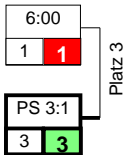

Rangliste	KPSSÜK	+	-
1 Pascal Eisele (HES-5)			
2 Vincent Scherer (HES-2)			
3 Thomas Kramer (BAY-6)			
3 Keymi Rothweiler (NBD-3)			
5 Marten Scheel (MEV-1)			
5 Alexej Nagorniy (WTB-9)			
7 Emil Thiele (SAS-7)	3	0	5 11
8 Kevin Gremm (SRL-10)	1	0	7 9
9 Roman Brüstle (WTB-4)	1	0	3 5
10 Dennis Nuding (WTB-8)	1	0	1 5

Hoffnungsrunde der Verlierer gegen Vincent Scherer