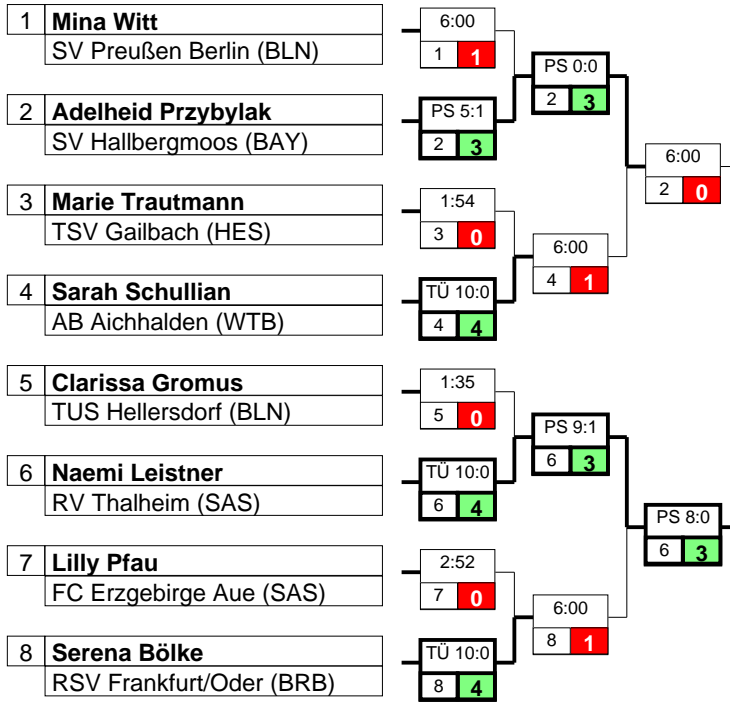

TURNIERLISTE

Elsenfeld, 14.-16.06.2024

Deutsche Meisterschaft Männer gr u. Fr. - Frauen

Frauen

Klasse

65kg

Gewichtsklasse

8 Teilnehmer

Rangliste	KPSSÜK	+	-
1 Naemi Leistner (SAS-6)			
2 Adelheid Przybylak (BAY-2)			
3 Sarah Schullian (WTB-4)			
3 Serena Bölke (BRB-8)			
5 Mina Witt (BLN-1)			
5 Clarissa Gromus (BLN-5)			
7 Lilly Pfau (SAS-7)	0	0	0 10
Marie Trautmann (HES-3)	0	0	0 10