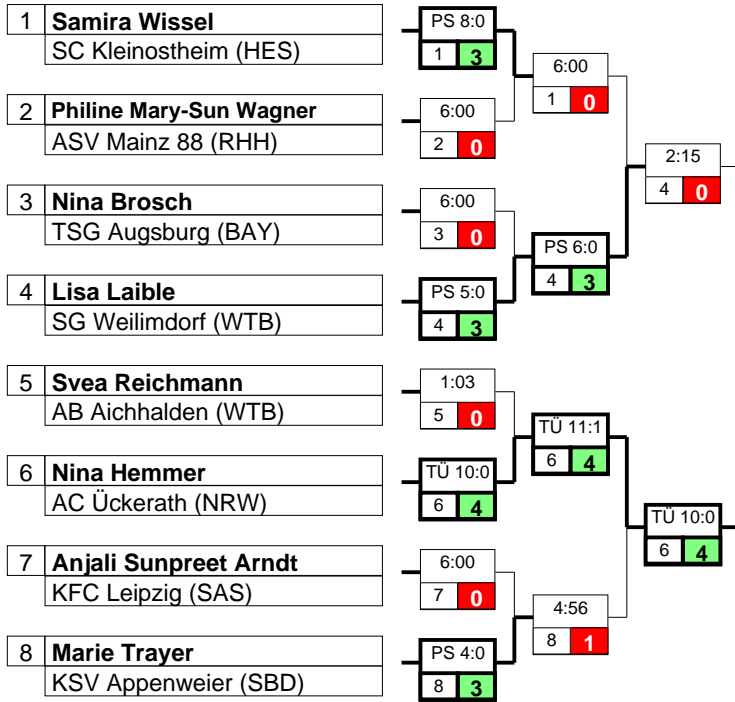

TURNIERLISTE

Elsfeld, 14.-16.06.2024

Deutsche Meisterschaft Männer gr u. Fr. - Frauen

Frauen

57kg

8 Teilnehmer

Klasse

Gewichtsklasse

Rangliste	KPSSÜK	+	-
1 Nina Hemmer (NRW-6)			
2 Lisa Laible (WTB-4)			
3 Marie Trayer (SBD-8)			
3 Samira Wissel (HES-1)			
5 Nina Brosch (BAY-3)			
5 Svea Reichmann (WTB-5)			
7 Anjali Sunpreet Arndt (SAS-7)	0	0	0
8 Philine Mary-Sun Wagner (RHH-)	0	0	0

Hoffnungsrunde der Verlierer gegen Lisa Laible

Hoffnungsrunde der Verlierer gegen Nina Hemmer