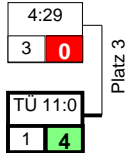

Rangliste	KPSSÜK	+	-
1 Nina Hemmer (NRW-6)			
2 Lisa Laible (WTB-4)			
3 Marie Trayer (SBD-8)			
3 Samira Wissel (HES-1)			
5 Nina Brosch (BAY-3)			
5 Svea Reichmann (WTB-5)			
7 Anjali Sunpreet Arndt (SAS-7)	0	0	0
8 Philine Mary-Sun Wagner (RHH-)	0	0	0

Hoffnungsrunde der Verlierer gegen Lisa Laible